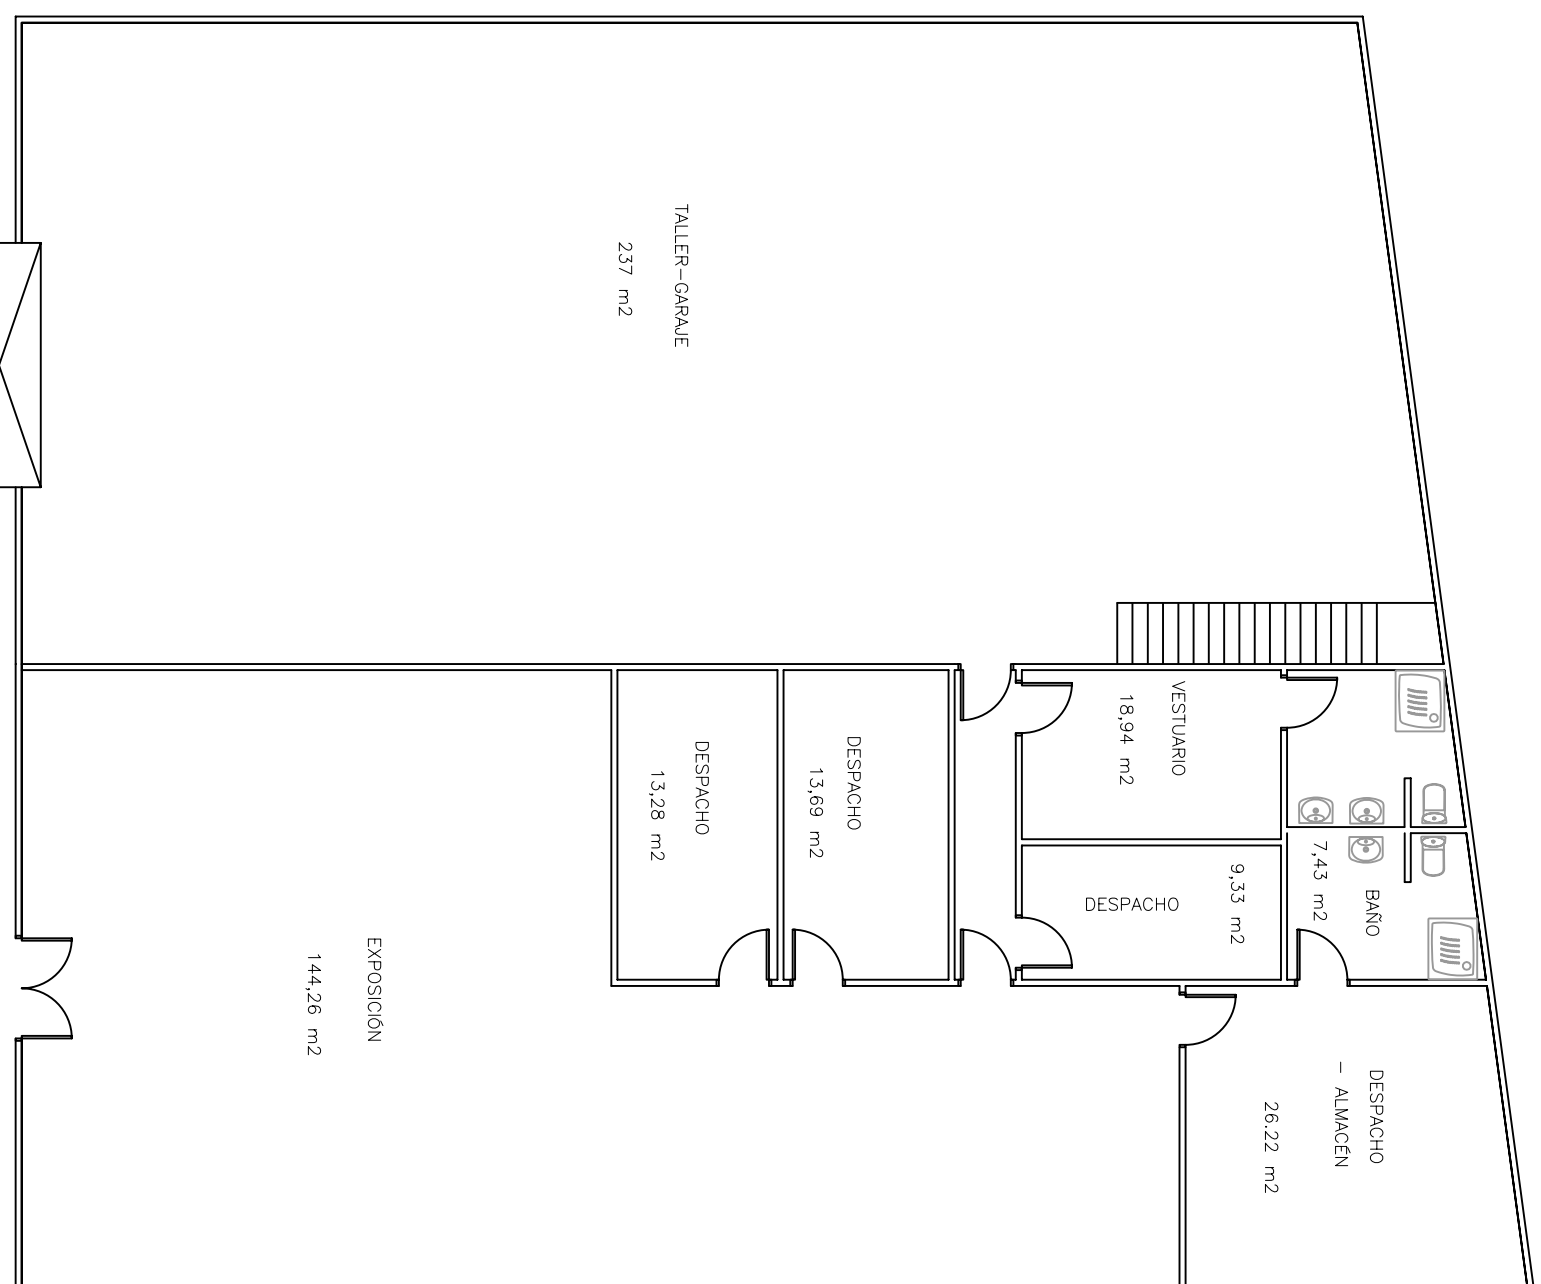

SUPERFICIE TOTAL: 482,55 m²

AVDA ZARAGOZA NÚM. 11